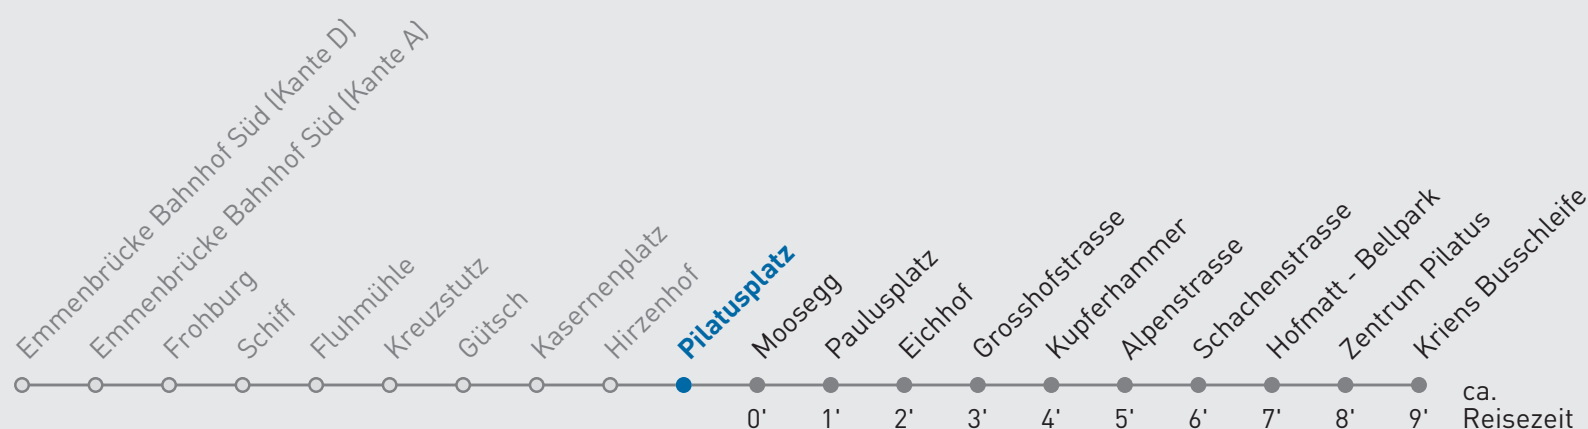

5 Kriens Busschleife

Pilatusplatz

🕒	Montag-Freitag	Samstag	Sonn- und Feiertag	🕒
5	53	53		5
6	00 07 16 22 30 37 45 52	07 21 36 51		6
7	00 07 15 22 30 37 45 52 59	06 21 36 51		7
8	06 14 21 29 36 44 51	06 21 36 53		8
9	06 21 36 51	08 23 38 53		9
10	06 22 37 52	08 24 39 54		10
11	07 21 36 51	09 23 38 53		11
12	06 21 36 51	08 23 38 53		12
13	06 21 36 52	08 23 38 54		13
14	07 22 37 52	09 24 39 54		14
15	07 22 37 44 52	09 24 39 54		15
16	00 07 15 22 30 37 43 51 59	09 24 39 51		16
17	06 14 21 29 36 44 51 59	06 21 36 51		17
18	06 14 21 29 36 44 51 59	06 21 36 51		18
19	06 20 35 50	06 20 34 49		19
20	05	04		20