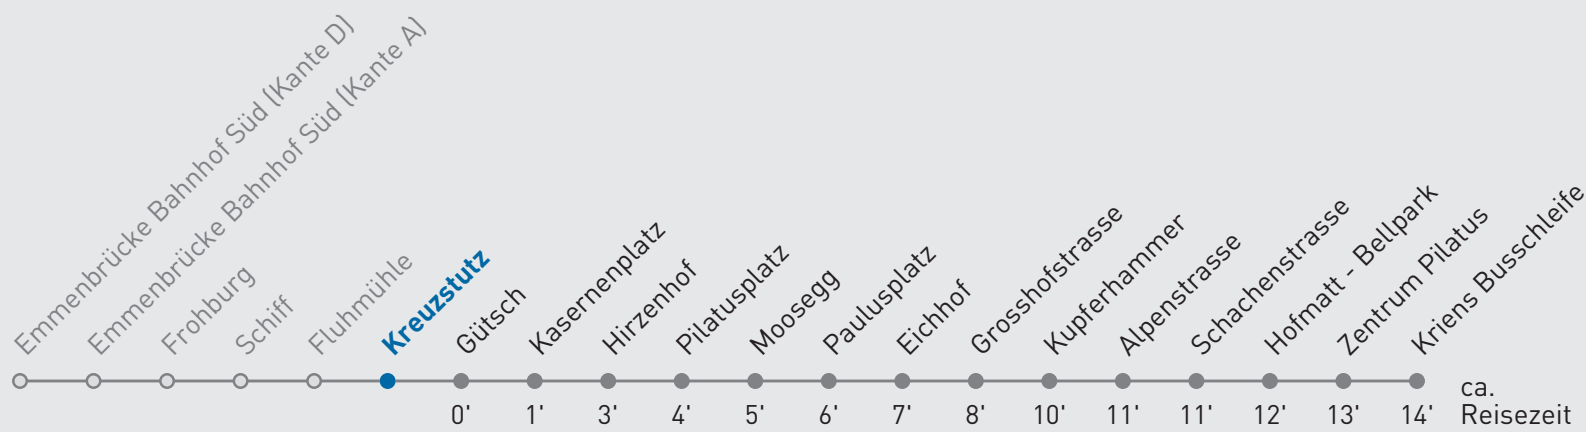

# 5 Kriens Busschleife

Kreuzstutz

🕒	Montag-Freitag	Samstag	Sonn- und Feiertag	🕒
<b>6</b>	16 24 31 39 46 54	17 32 47		<b>6</b>
<b>7</b>	01 09 16 24 31 39 46 53	02 17 32 47		<b>7</b>
<b>8</b>	00 08 15 23 30 38 45	02 17 32 47		<b>8</b>
<b>9</b>	00 15 30 45	02 17 32 47		<b>9</b>
<b>10</b>	00 16 31 46	02 18 33 48		<b>10</b>
<b>11</b>	01 15 30 45	03 17 32 47		<b>11</b>
<b>12</b>	00 15 30 45	02 17 32 47		<b>12</b>
<b>13</b>	00 15 30 46	02 17 32 48		<b>13</b>
<b>14</b>	01 16 31 46	03 18 33 48		<b>14</b>
<b>15</b>	01 16 31 46	03 18 33 48		<b>15</b>
<b>16</b>	01 09 16 24 31 38 46 54	03 18 33 47		<b>16</b>
<b>17</b>	01 09 16 24 31 39 46 54	02 17 32 47		<b>17</b>
<b>18</b>	01 09 16 24 31 39 46 54	02 17 32 47		<b>18</b>
<b>19</b>	01 16 31 46	02 16 30 45		<b>19</b>
<b>20</b>	01	00		<b>20</b>