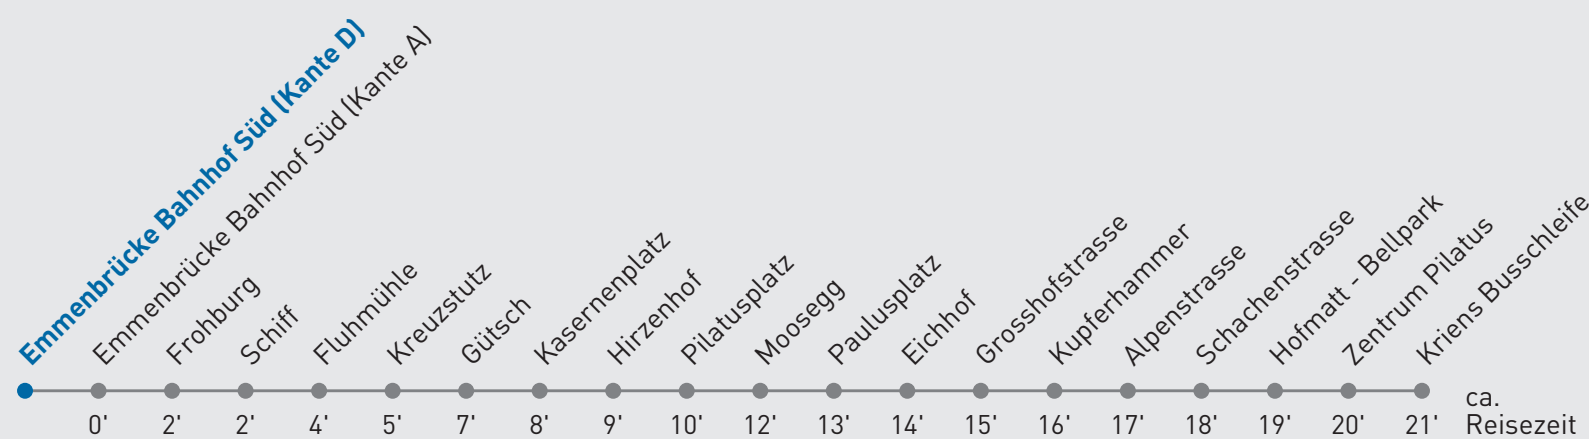

5 Kriens Busschleife

Emmenbrücke Bahnhof Süd

🕒	Montag-Freitag	Samstag	Sonn- und Feiertag	🕒
6	10 18 25 33 40 48 55	11 26 41 56		6
7	03 10 18 25 33 40 47 54	11 26 41 56		7
8	02 09 17 24 32 39 54	11 26 41 56		8
9	09 24 39 54	11 26 41 56		9
10	09 24 39 54	11 26 41 56		10
11	09 24 39 54	11 26 41 56		11
12	09 24 39 54	11 26 41 56		12
13	09 24 39 54	11 26 41 56		13
14	09 24 39 54	11 26 41 56		14
15	09 24 39 54	11 26 41 56		15
16	02 09 17 24 32 40 48 55	11 26 41 56		16
17	03 10 18 25 33 40 48 55	11 26 41 56		17
18	03 10 18 25 33 40 48 55	11 26 41 56		18
19	10 25 40 55	10 24 39 54		19

Gültig von 10.12.2023 - 14.12.2024. Als Sonntage gelten folgende Feiertage: 25.12., 26.12.2023, 01.01., 02.01., 29.03., 01.04., 09.05., 20.05., 30.05., 01.08., 15.08., 01.11., 08.12.2024.

Für die Abnahme der Anschlüsse und Einhaltung des Fahrplanes besteht keine Gewähr.