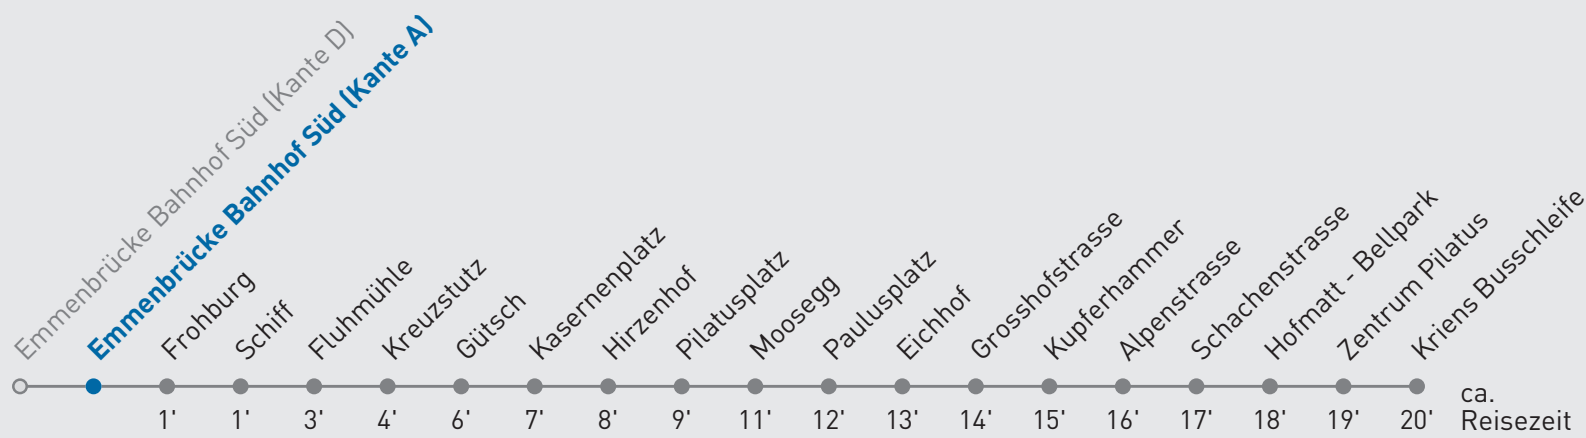

# 5 Kriens Busschleife

Emmenbrücke Bahnhof Süd

🕒	Montag-Freitag	Samstag	Sonn- und Feiertag	🕒
<b>6</b>	11 19 26 34 41 49 56	12 27 42 57		<b>6</b>
<b>7</b>	04 11 19 26 34 41 48 55	12 27 42 57		<b>7</b>
<b>8</b>	03 10 18 25 33 40 55	12 27 42 57		<b>8</b>
<b>9</b>	10 25 40 55	12 27 42 57		<b>9</b>
<b>10</b>	10 25 40 55	12 27 42 57		<b>10</b>
<b>11</b>	10 25 40 55	12 27 42 57		<b>11</b>
<b>12</b>	10 25 40 55	12 27 42 57		<b>12</b>
<b>13</b>	10 25 40 55	12 27 42 57		<b>13</b>
<b>14</b>	10 25 40 55	12 27 42 57		<b>14</b>
<b>15</b>	10 25 40 55	12 27 42 57		<b>15</b>
<b>16</b>	03 10 18 25 33 41 49 56	12 27 42 57		<b>16</b>
<b>17</b>	04 11 19 26 34 41 49 56	12 27 42 57		<b>17</b>
<b>18</b>	04 11 19 26 34 41 49 56	12 27 42 57		<b>18</b>
<b>19</b>	11 26 41 56	11 25 40 55		<b>19</b>