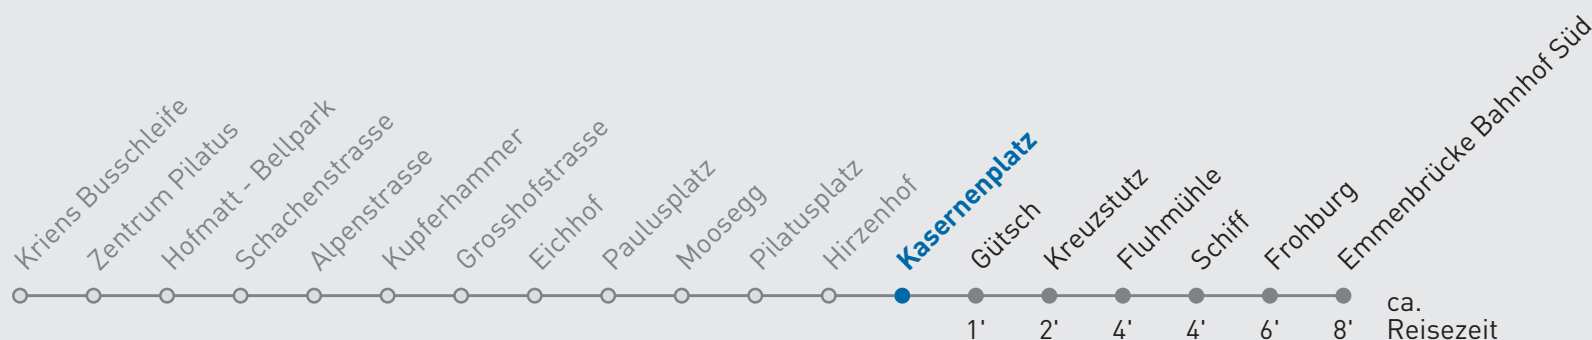

5 Emmenbrücke Bahnhof Süd

Kasernenplatz

🕒	Montag-Freitag	Samstag	Sonn- und Feiertag	🕒
5	57			5
6	02 11 21 28 36 43 51 58	01 16 20 34 49		6
7	06 13 21 28 36 43 51 58	04 20 35 50		7
8	06 13 20 27 35 42 50	05 20 35 50		8
9	05 20 35 50	05 20 35 50		9
10	05 20 35 50	05 20 35 50		10
11	05 20 35 50	05 20 35 50		11
12	05 20 35 50	05 20 35 50		12
13	05 20 35 50	07 21 36 51		13
14	05 22 37 52	06 21 36 51		14
15	07 22 37 52 59	06 21 36 51		15
16	06 13 21 28 36 43 49 51 58	06 21 36 50		16
17	06 13 21 28 36 43 51 58	05 20 35 50		17
18	06 13 21 28 36 43 51 58	05 20 35 50		18
19	06 13 26 41 56	05 20 35 50		19
20	11	04 19		20

Gültig von 10.12.2023 - 14.12.2024. Als Sonntage gelten folgende Feiertage: 25.12., 26.12.2023, 01.01., 02.01., 29.03., 01.04., 09.05., 20.05., 30.05., 01.08., 15.08., 01.11., 08.12.2024.

Für die Abnahme der Anschlüsse und Einhaltung des Fahrplanes besteht keine Gewähr.