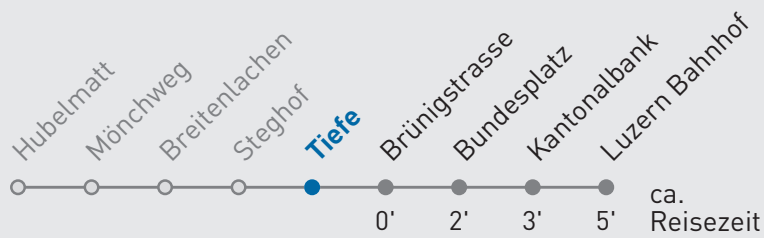

# 4 Luzern Bahnhof

Tiefe

🕒	Montag-Freitag	Samstag	Sonn- und Feiertag	🕒
<b>5</b>	43 58	51	51	<b>5</b>
<b>6</b>	09 19 29 39 49 59	03 18 33 48	03 18 33 48	<b>6</b>
<b>7</b>	09 19 29 39 49 59	03 18 34 49 59	03 18 33 48	<b>7</b>
<b>8</b>	09 19 29 39 49 59	09 19 29 39 49 59	03 18 33 48	<b>8</b>
<b>9</b>	09 19 29 39 49 59	09 19 29 39 49 59	04 19 34 49	<b>9</b>
<b>10</b>	09 19 29 39 49 59	09 19 29 39 49 59	04 19 34 49	<b>10</b>
<b>11</b>	09 19 29 39 49 59	09 19 29 39 49 59	04 19 34 49	<b>11</b>
<b>12</b>	09 19 29 39 49 59	09 19 29 39 49 59	04 19 34 49	<b>12</b>
<b>13</b>	09 19 29 39 49 59	09 19 29 39 49 59	04 19 34 49	<b>13</b>
<b>14</b>	09 19 29 39 49 59	09 19 29 39 49 59	04 19 34 49	<b>14</b>
<b>15</b>	09 19 29 39 49 59	09 19 29 39 49 59	04 19 34 49	<b>15</b>
<b>16</b>	09 19 29 39 49 59	09 19 29 39 49 59	04 19 34 49	<b>16</b>
<b>17</b>	09 19 29 39 49 59	09 19 29 39 49 59	04 19 34 49	<b>17</b>
<b>18</b>	09 19 29 39 49 59	09 19 29 39 49 59	04 19 34 49	<b>18</b>
<b>19</b>	09 19 29 39 49 59	09 19 29 39 49	04 19 34 49	<b>19</b>
<b>20</b>	08 15 <sub>A</sub> 23 33 48	03 05 <sub>A</sub> 18 33 48	03 18 33 48	<b>20</b>
<b>21</b>	03 18 33 48	03 18 33 48	03 18 33 48	<b>21</b>
<b>22</b>	03 18 33 48	03 18 33 48	03 18 33 48	<b>22</b>
<b>23</b>	03 18 33 48	03 18 33 48	03 18 33 48	<b>23</b>
<b>0</b>	03 18 29 <sub>A</sub> 48 <sub>A</sub>	03 18 29 <sub>A</sub> 48 <sub>A</sub>	03 18 29 <sub>A</sub> 48 <sub>A</sub>	<b>0</b>

A bis Brünigstrasse

Gültig von 10.12.2023 - 14.12.2024. Als Sonntage gelten folgende Feiertage: 25.12., 26.12.2023, 01.01., 02.01., 29.03., 01.04., 09.05., 20.05., 30.05., 01.08., 15.08., 01.11., 08.12.2024.