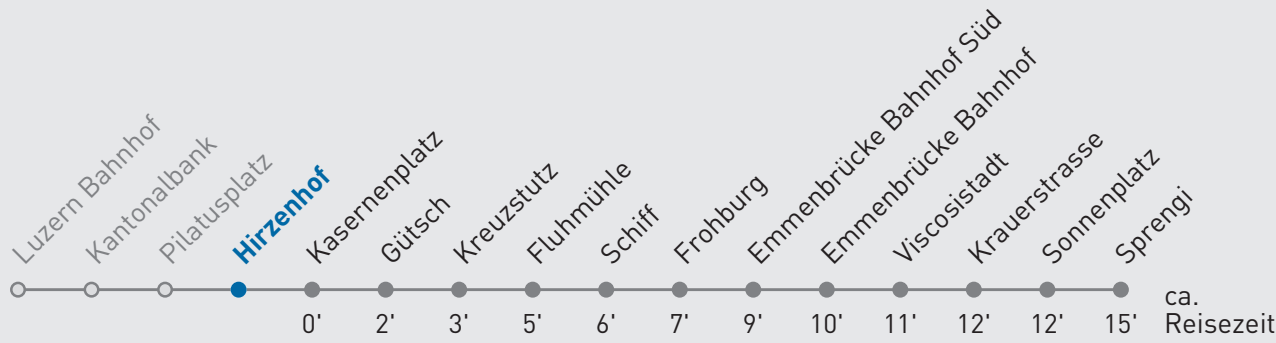

2 Emmenbrücke Sprengi

Hirzenhof

🕒	Montag-Freitag	Samstag	Sonn- und Feiertag	🕒
4	47			4
5	02 14 22 29 37 44 52 59	07 22 37 52	07 22 37 52	5
6	04 08 15 23 30 38 45 53	07 22 37 44 52 59	07 22 37 52	6
7	00 08 15 23 30 38 45 53	08 15 23 30 38 45 53	07 22 37 52	7
8	00 08 15 23 30 38 45 53	00 08 15 23 30 38 45 53	07 22 37 52	8
9	00 08 15 23 30 38 45 53	00 08 15 23 30 38 45 53	08 23 38 53	9
10	00 08 15 23 30 38 45 53	00 08 15 23 30 38 45 53	08 23 38 53	10
11	00 08 15 23 30 38 45 53	00 08 15 23 30 38 45 53	08 23 38 53	11
12	00 08 15 23 30 38 45 53	00 08 15 23 30 38 45 53	01 08 16 23 31 38 46 53	12
13	00 08 15 23 30 38 45 53	00 04 08 15 23 30 38 45 53	01 08 16 23 31 38 46 53	13
14	00 08 15 23 30 38 45 53	00 08 15 23 30 38 45 53	01 08 16 23 31 38 46 53	14
15	00 08 15 23 30 38 45 53	00 08 15 23 30 38 45 53	01 08 16 23 31 38 46 53	15
16	00 08 15 23 30 38 45 53	00 08 15 23 30 38 45 53	01 08 16 23 31 38 46 53	16
17	00 08 15 23 30 38 45 53	00 08 15 23 30 38 45 53	01 08 16 23 31 38 46 53	17
18	00 08 15 23 30 38 45 53	00 08 15 23 30 38 45 53	01 08 16 23 31 38 46 53	18
19	00 08 15 23 30 38 45 53	00 08 15 23 30 38 45 53	05 20 35 48	19
20	00 07 19 34 47	00 07 19 34 47	03 17 33 47	20
21	02 17 33 47	02 17 33 47	02 17 33 47	21
22	02 17 33 47	02 17 33 47	02 17 33 47	22
23	02 17 33 47	02 17 33 47	02 17 33 47	23
0	02 38	02 38	02 38	0