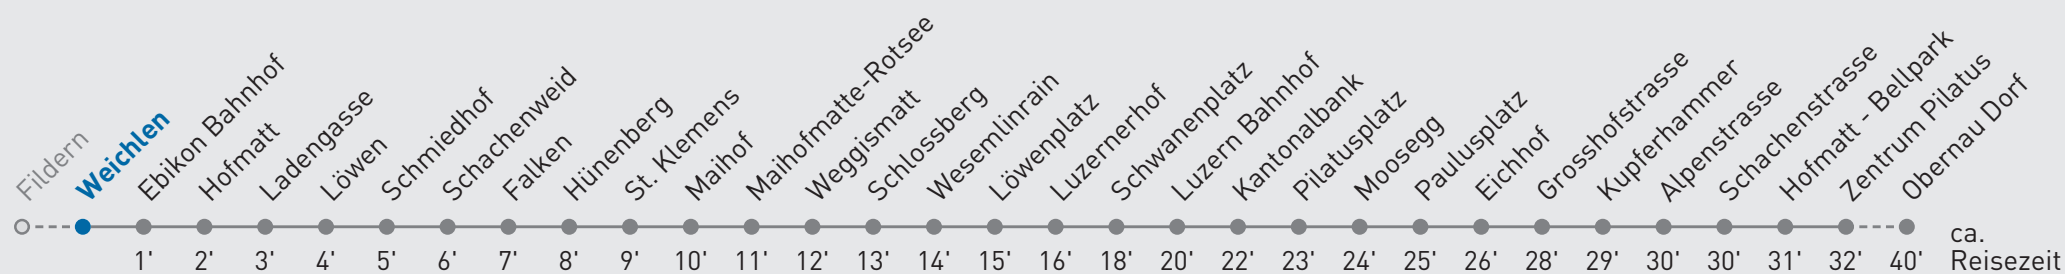

# 1 Ebikon Bahnhof — Luzern Bahnhof — Obernau Dorf

Weichlen

🕒	Montag-Freitag	Samstag	Sonn- und Feiertag	🕒
<b>4</b>	54	55	55	<b>4</b>
<b>5</b>	05 14 21 28 36 44 51 58	15 30 43 50 58	15 30 45	<b>5</b>
<b>6</b>	04 12 19 26 32 39 47 54	06 13 20 28 34 41 49 57	00 15 30 45	<b>6</b>
<b>7</b>	02 09 17 24 31 38 46 53	05 12 20 27 35 42 50 57	00 15 30 45	<b>7</b>
<b>8</b>	01 08 16 23 31 38 46 53	05 12 19 27 32 39 47 54	00 15 30 45	<b>8</b>
<b>9</b>	01 08 16 23 31 38 46 52	02 09 17 24 32 39 47 54	00 15 30 38 45 53	<b>9</b>
<b>10</b>	00 07 15 22 30 37 45 52	02 09 17 24 32 39 47 54	00 08 16 23 38 53	<b>10</b>
<b>11</b>	00 07 15 22 30 37 45 52	02 09 17 24 32 39 47 54	08 23 38 53	<b>11</b>
<b>12</b>	00 07 15 22 30 37 45 52	02 09 17 24 32 39 47 54	08 23 38 53	<b>12</b>
<b>13</b>	00 07 15 21 29 37 45 52	02 09 17 24 32 39 47 54	08 23 38 53	<b>13</b>
<b>14</b>	00 07 15 22 30 37 45 52	02 09 17 24 32 39 47 54	08 23 38 53	<b>14</b>
<b>15</b>	00 07 15 22 30 36 44 51 59	02 09 17 24 32 39 47 54	08 23 38 53	<b>15</b>
<b>16</b>	06 14 23 31 37 45 52	02 09 17 24 32 39 47 54	08 23 38 53	<b>16</b>
<b>17</b>	00 07 15 22 30 37 45 53	02 09 17 24 32 39 47 54	08 23 38 53	<b>17</b>
<b>18</b>	03 10 18 25 33 40 47 54	02 09 17 24 32 39 47 53	08 23 38 53	<b>18</b>
<b>19</b>	03 10 18 25 33 39 44 51	00 07 15 22 30 37 44 51 <sub>A</sub> 59	08 23 <sub>A</sub> 38	<b>19</b>
<b>20</b>	01 15 30 45	07 <sub>A</sub> 15 30 45	00 15 30 45	<b>20</b>
<b>21</b>	00 15 30 45	00 15 30 45	00 15 30 45	<b>21</b>
<b>22</b>	00 16 31 46	00 16 31 46	00 16 31 46	<b>22</b>
<b>23</b>	01 16 31 46	01 16 31 46	01 16 31 46	<b>23</b>
<b>0</b>	01 15 31 <sub>A</sub>	01 15 26 <sub>A</sub> 40 <sub>A</sub> 59 <sub>A</sub>	01 15 31 <sub>A</sub>	<b>0</b>

A bis Luzern Bahnhof

Gültig von 10.12.2023 - 14.12.2024. Als Sonntage gelten folgende Feiertage: 25.12., 26.12.2023, 01.01., 02.01., 29.03., 01.04., 09.05., 20.05., 30.05., 01.08., 15.08., 01.11., 08.12.2024.