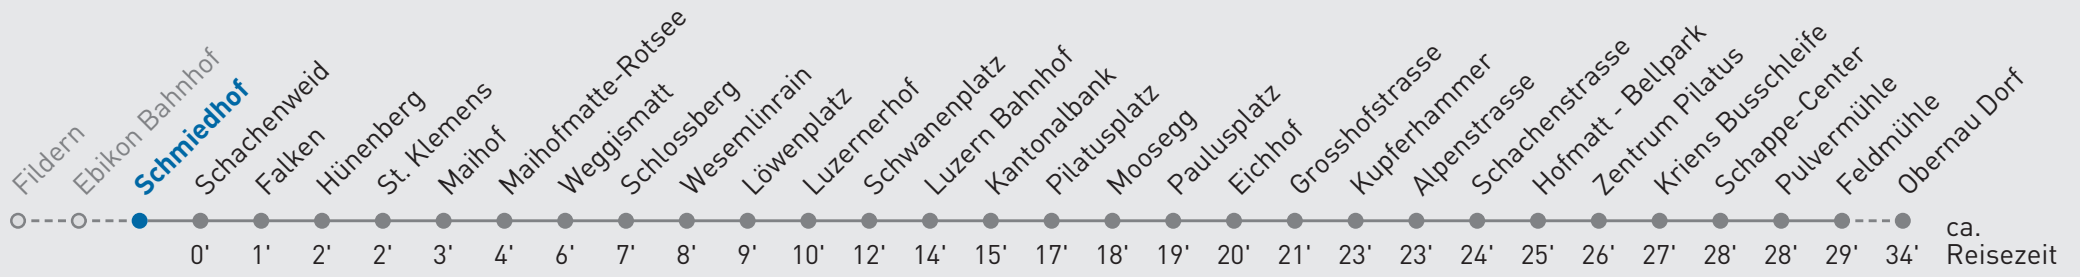

1 Luzern Bahnhof — Obernau Dorf

Schmiedhof

🕒	Montag-Freitag	Samstag	Sonn- und Feiertag	🕒
5	00 11 20 27 34 42 50 57	01 21 36 49 56	01 21 36 51	5
6	04 10 18 25 32 39 46 54	04 12 19 26 34 40 47 55	06 21 36 51	6
7	01 09 16 24 31 38 45 53	03 11 18 26 33 41 48 56	06 21 36 51	7
8	00 08 15 23 30 38 45 53	03 11 18 25 33 39 46 54	06 21 36 51	8
9	00 08 15 23 30 38 45 53 59	01 09 16 24 31 39 46 54	06 21 36 44 51 59	9
10	07 13 21 28 36 43 51 58	01 08 15 23 30 38 45 53	06 14 22 29 35 45 52	10
11	06 14 22 29 37 44 52 59	00 08 15 23 30 39 46 54	00 07 15 22 30 37 45 52	11
12	07 14 22 29 37 44 52 59	01 09 16 24 31 39 46 54	00 07 15 22 30 37 45 52	12
13	07 14 22 28 36 43 51 58	01 09 16 24 31 38 45 53	00 07 15 22 30 37 45 52	13
14	06 13 21 28 36 43 51 58	00 08 15 23 30 38 45 53	00 07 15 22 30 37 45 52	14
15	06 13 21 28 36 43 51 58	00 08 15 23 30 38 45 53	00 07 15 22 30 37 45 52	15
16	06 13 21 30 38 44 52 59	00 08 15 23 30 39 46 54	00 07 15 22 30 37 45 52	16
17	07 14 22 29 37 44 52	01 09 16 24 31 39 46 54	00 07 15 22 30 37 45 52	17
18	00 09 16 24 31 39 46 53	01 09 16 24 31 39 46 53	00 07 15 22 30 37 45 52	18
19	00 10 17 25 32 40 46 51 58	00 07 14 22 29 37 44 51 58 _A	00 07 15 22 30 _A 37 45 52	19
20	08 22 37 52	06 14 _A 22 37 52	07 22 37 52	20
21	07 22 37 52	07 22 37 52	07 22 37 52	21
22	07 22 37 52	07 22 37 52	07 22 37 52	22
23	07 22 37 52	07 22 37 52	07 22 37 52	23
0	07 21 37 _A	07 21 32 _A 46 _A	07 21 37 _A	0
1		05 _A		1

A bis Luzern Bahnhof

Gültig von 10.12.2023 - 14.12.2024. Als Sonntage gelten folgende Feiertage: 25.12., 26.12.2023, 01.01., 02.01., 29.03., 01.04., 09.05., 20.05., 30.05., 01.08., 15.08., 01.11., 08.12.2024.

Für die Abnahme der Anschlüsse und Einhaltung des Fahrplanes besteht keine Gewähr.
Verkehrsbetriebe Luzern AG, Tribtschenstrasse 65, 6002 Luzern, www.vbl.ch, Tel: 041 369 65 65

Echtzeit