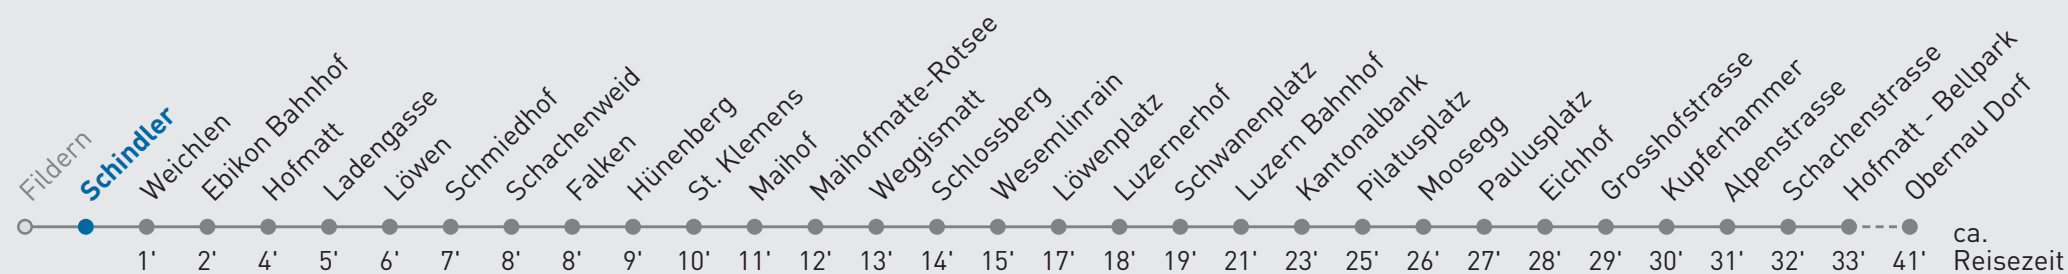

# 1 Ebikon Bahnhof — Luzern Bahnhof — Obernau Dorf

Schindler

🕒	Montag-Freitag	Samstag	Sonn- und Feiertag	🕒
<b>4</b>	53	54	54	<b>4</b>
<b>5</b>	04 13 20 27 35 43 50 57	14 29 42 49 57	14 29 44 59	<b>5</b>
<b>6</b>	03 11 18 25 31 38 46 53	05 12 19 27 33 40 48 56	14 29 44 59	<b>6</b>
<b>7</b>	01 08 16 23 30 37 45 52	04 11 19 26 34 41 49 56	14 29 44 59	<b>7</b>
<b>8</b>	00 07 15 22 30 37 45 52	04 11 18 26 31 38 46 53	14 29 44 59	<b>8</b>
<b>9</b>	00 07 15 22 30 37 45 51 59	01 08 16 23 31 38 46 53	14 29 37 44 52 59	<b>9</b>
<b>10</b>	06 14 21 29 36 44 51 59	01 08 16 23 31 38 46 53	07 15 22 37 52	<b>10</b>
<b>11</b>	06 14 21 29 36 44 51 59	01 08 16 23 31 38 46 53	07 22 37 52	<b>11</b>
<b>12</b>	06 14 21 29 36 44 51 59	01 08 16 23 31 38 46 53	07 22 37 52	<b>12</b>
<b>13</b>	06 14 20 28 36 44 51 59	01 08 16 23 31 38 46 53	07 22 37 52	<b>13</b>
<b>14</b>	06 14 21 29 36 44 51 59	01 08 16 23 31 38 46 53	07 22 37 52	<b>14</b>
<b>15</b>	06 14 21 29 35 43 50 58	01 08 16 23 31 38 46 53	07 22 37 52	<b>15</b>
<b>16</b>	05 13 22 30 36 44 51 59	01 08 16 23 31 38 46 53	07 22 37 52	<b>16</b>
<b>17</b>	06 14 21 29 36 44 52	01 08 16 23 31 38 46 53	07 22 37 52	<b>17</b>
<b>18</b>	02 09 17 24 32 39 46 53	01 08 16 23 31 38 46 52 59	07 22 37 52	<b>18</b>
<b>19</b>	02 09 17 24 32 38 43 50	06 14 21 29 36 43 50 <sub>A</sub> 58	07 22 <sub>A</sub> 37 59	<b>19</b>
<b>20</b>	00 14 29 44 59	06 <sub>A</sub> 14 29 44 59	14 29 44 59	<b>20</b>
<b>21</b>	14 29 44 59	14 29 44 59	14 29 44 59	<b>21</b>
<b>22</b>	15 30 45	15 30 45	15 30 45	<b>22</b>
<b>23</b>	00 15 30 45	00 15 30 45	00 15 30 45	<b>23</b>
<b>0</b>	00 14 30 <sub>A</sub>	00 14 25 <sub>A</sub> 39 <sub>A</sub> 58 <sub>A</sub>	00 14 30 <sub>A</sub>	<b>0</b>

A bis Luzern Bahnhof

Gültig von 10.12.2023 - 14.12.2024. Als Sonntage gelten folgende Feiertage: 25.12., 26.12.2023, 01.01., 02.01., 29.03., 01.04., 09.05., 20.05., 30.05., 01.08., 15.08., 01.11., 08.12.2024.