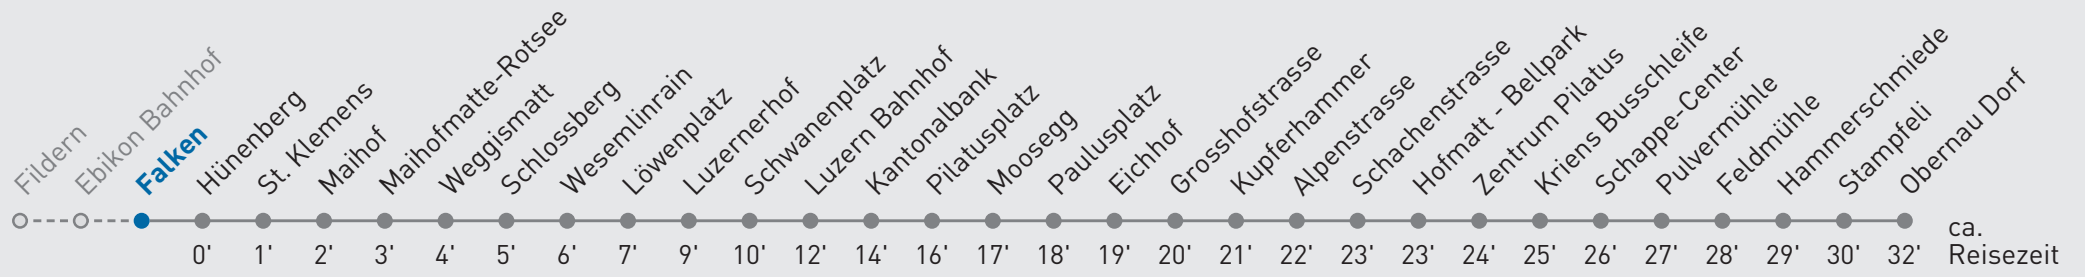

1 Luzern Bahnhof — Obernau Dorf

Falken

🕒	Montag-Freitag	Samstag	Sonn- und Feiertag	🕒
5	01 12 21 28 35 43 51 58	02 22 37 50 57	02 22 37 52	5
6	05 11 19 26 33 40 47 55	05 13 20 27 35 41 48 56	07 22 37 52	6
7	02 10 17 25 32 39 46 54	04 12 19 27 34 42 49 57	07 22 37 52	7
8	01 09 16 24 31 39 46 54	04 12 19 26 34 40 47 55	07 22 37 52	8
9	01 09 16 24 31 39 46 54	02 10 17 25 32 40 47 55	07 22 37 45 52	9
10	00 08 15 23 30 38 45 53	02 10 17 25 32 40 47 55	00 07 15 23 30 37 46 54	10
11	00 08 15 23 30 38 45 53	02 10 17 25 32 40 47 55	01 09 16 24 31 39 46 54	11
12	00 08 15 23 30 38 45 53	02 10 17 25 32 40 47 55	01 09 16 24 31 39 46 54	12
13	00 08 15 23 29 37 45 53	02 10 17 25 32 40 47 55	01 09 16 24 31 39 46 54	13
14	00 08 15 23 30 38 45 53	02 10 17 25 32 40 47 55	01 09 16 24 31 39 46 54	14
15	00 08 15 23 30 38 45 53	02 10 17 25 32 40 47 55	01 09 16 24 31 39 46 54	15
16	00 08 15 23 32 40 45 53	02 10 17 25 32 40 47 55	01 09 16 24 31 39 46 54	16
17	00 08 15 23 30 38 45 53	02 10 17 25 32 40 47 55	01 09 16 24 31 39 46 54	17
18	01 11 18 26 33 41 48 55	02 10 17 25 32 40 47 55	01 09 16 24 31 39 46 54	18
19	02 11 18 26 33 41 47 52 59	01 08 15 23 30 38 45 52 59 _A	01 09 16 24 31 _A 39 46 54	19
20	09 23 38 53	07 15 _A 23 38 53	08 23 38 53	20
21	08 23 38 53	08 23 38 53	08 23 38 53	21
22	08 23 38 53	08 23 38 53	08 23 38 53	22
23	08 23 38 53	08 23 38 53	08 23 38 53	23
0	08 22 38 _A	08 22 33 _A 47 _A	08 22 38 _A	0
1		06 _A		1

A bis Luzern Bahnhof

Gültig von 10.12.2023 - 14.12.2024. Als Sonntage gelten folgende Feiertage: 25.12., 26.12.2023, 01.01., 02.01., 29.03., 01.04., 09.05., 20.05., 30.05., 01.08., 15.08., 01.11., 08.12.2024.

Für die Abnahme der Anschlüsse und Einhaltung des Fahrplanes besteht keine Gewähr.
Verkehrsbetriebe Luzern AG, Tribtschenstrasse 65, 6002 Luzern, www.vbl.ch, Tel: 041 369 65 65

Echtzeit