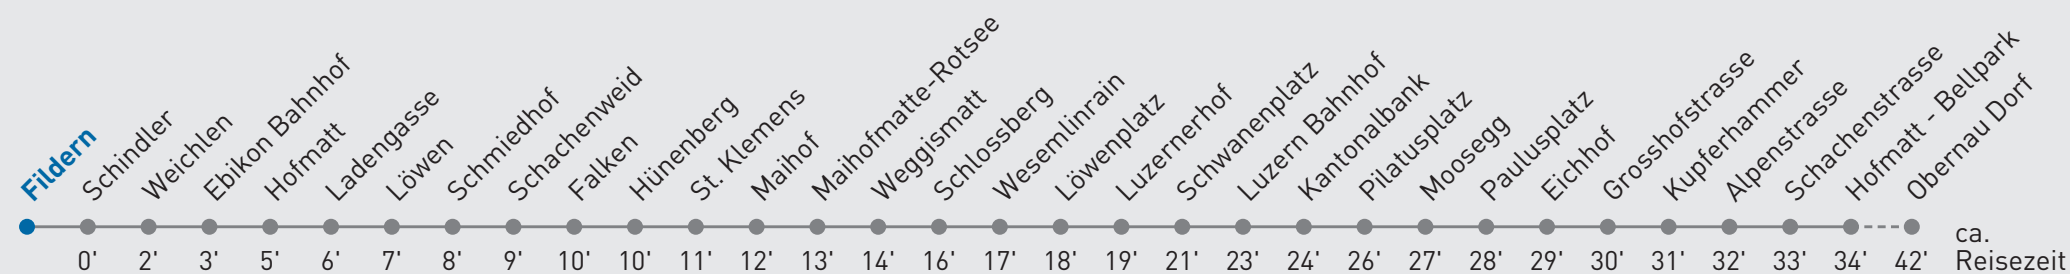

1 Ebikon Bahnhof — Luzern Bahnhof — Obernau Dorf

Fildern

🕒	Montag-Freitag	Samstag	Sonn- und Feiertag	🕒
4	52	53	53	4
5	03 12 19 26 34 42 49 56	13 28 41 48 56	13 28 43 58	5
6	02 10 17 24 30 37 45 52	04 11 18 26 32 39 47 55	13 28 43 58	6
7	00 07 15 22 29 36 44 51 59	03 10 18 25 33 40 48 55	13 28 43 58	7
8	06 14 21 29 36 44 51 59	03 10 17 25 30 37 45 52	13 28 43 58	8
9	06 14 21 29 36 44 50 58	00 07 15 22 30 37 45 52	13 28 36 43 51 58	9
10	05 13 20 28 35 43 50 58	00 07 15 22 30 37 45 52	06 14 21 36 51	10
11	05 13 20 28 35 43 50 58	00 07 15 22 30 37 45 52	06 21 36 51	11
12	05 13 20 28 35 43 50 58	00 07 15 22 30 37 45 52	06 21 36 51	12
13	05 13 19 27 35 43 50 58	00 07 15 22 30 37 45 52	06 21 36 51	13
14	05 13 20 28 35 43 50 58	00 07 15 22 30 37 45 52	06 21 36 51	14
15	05 13 20 28 34 42 49 57	00 07 15 22 30 37 45 52	06 21 36 51	15
16	04 12 21 29 35 43 50 58	00 07 15 22 30 37 45 52	06 21 36 51	16
17	05 13 20 28 35 43 51	00 07 15 22 30 37 45 52	06 21 36 51	17
18	01 08 16 23 31 38 45 52	00 07 15 22 30 37 45 51 58	06 21 36 51	18
19	01 08 16 23 31 37 42 49 59	05 13 20 28 35 42 49 _A 57	06 21 _A 36 58	19
20	13 28 43 58	05 _A 13 28 43 58	13 28 43 58	20
21	13 28 43 58	13 28 43 58	13 28 43 58	21
22	14 29 44 59	14 29 44 59	14 29 44 59	22
23	14 29 44 59	14 29 44 59	14 29 44 59	23
0	13 29 _A	13 24 _A 38 _A 57 _A	13 29 _A	0

A bis Luzern Bahnhof

Gültig von 10.12.2023 - 14.12.2024. Als Sonntage gelten folgende Feiertage: 25.12., 26.12.2023, 01.01., 02.01., 29.03., 01.04., 09.05., 20.05., 30.05., 01.08., 15.08., 01.11., 08.12.2024.

Für die Abnahme der Anschlüsse und Einhaltung des Fahrplanes besteht keine Gewähr.
Verkehrsbetriebe Luzern AG, Tribtschenstrasse 65, 6002 Luzern, www.vbl.ch, Tel: 041 369 65 65

Echtzeit