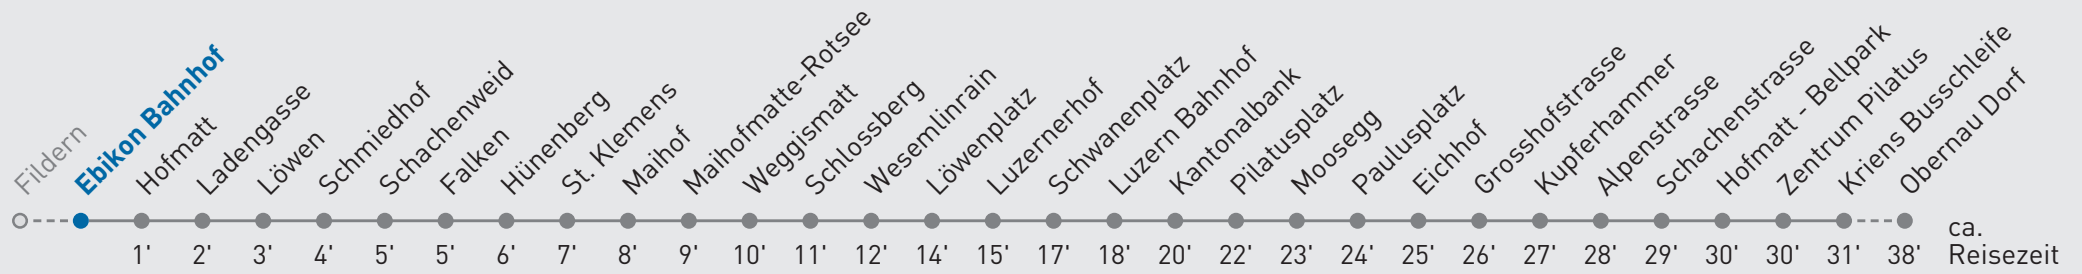

1 Luzern Bahnhof — Obernau Dorf

Ebikon Bahnhof

🕒	Montag-Freitag	Samstag	Sonn- und Feiertag	🕒
4	56	57	57	4
5	07 16 23 30 38 45 52 59	17 32 45 52	17 32 47	5
6	05 13 20 27 34 41 49 56	00 08 15 22 30 35 42 50 58	02 17 32 47	6
7	04 11 19 26 33 40 48 55	06 13 21 28 36 43 51 58	02 17 32 47	7
8	03 10 18 25 33 40 48 55	06 13 20 28 34 41 49 56	02 17 32 46	8
9	03 10 18 25 33 40 48 54	04 11 19 26 34 41 49 56	01 16 31 39 46 54	9
10	02 08 16 23 31 38 46 53	03 10 18 25 33 40 48 55	01 09 18 24 31 40 48 55	10
11	01 09 17 24 32 39 47 54	03 10 18 25 34 41 49 56	03 10 18 25 33 40 48 55	11
12	02 09 17 24 32 39 47 54	04 11 19 26 34 41 49 56	03 10 18 25 33 40 48 55	12
13	02 09 17 23 31 38 46 53	04 11 19 26 33 40 48 55	03 10 18 25 33 40 48 55	13
14	01 08 16 23 31 38 46 53	03 10 18 25 33 40 48 55	03 10 18 25 33 40 48 55	14
15	01 08 16 23 31 38 46 53	03 10 18 25 33 40 48 55	03 10 18 25 33 40 48 55	15
16	01 08 16 25 33 39 47 54	03 10 18 25 34 41 49 56	03 10 18 25 33 40 48 55	16
17	02 09 17 24 32 39 47 55	04 11 19 26 34 41 49 56	03 10 18 25 33 40 48 55	17
18	04 11 19 26 34 41 49 55	04 11 19 26 34 41 49 55	03 10 18 25 33 40 48 55	18
19	05 12 20 27 35 41 46 53	02 09 17 24 32 39 46 53 _A	03 10 18 25 _A 33 40 48	19
20	03 17 32 47	01 09 _A 17 32 47	02 17 32 47	20
21	02 17 32 47	02 17 32 47	02 17 32 47	21
22	02 17 32 47	02 17 32 47	02 17 32 47	22
23	02 17 32 47	02 17 32 47	02 17 32 47	23
0	02 16 32 _A	02 16 27 _A 41 _A	02 16 32 _A	0
1		00 _A		1

A bis Luzern Bahnhof