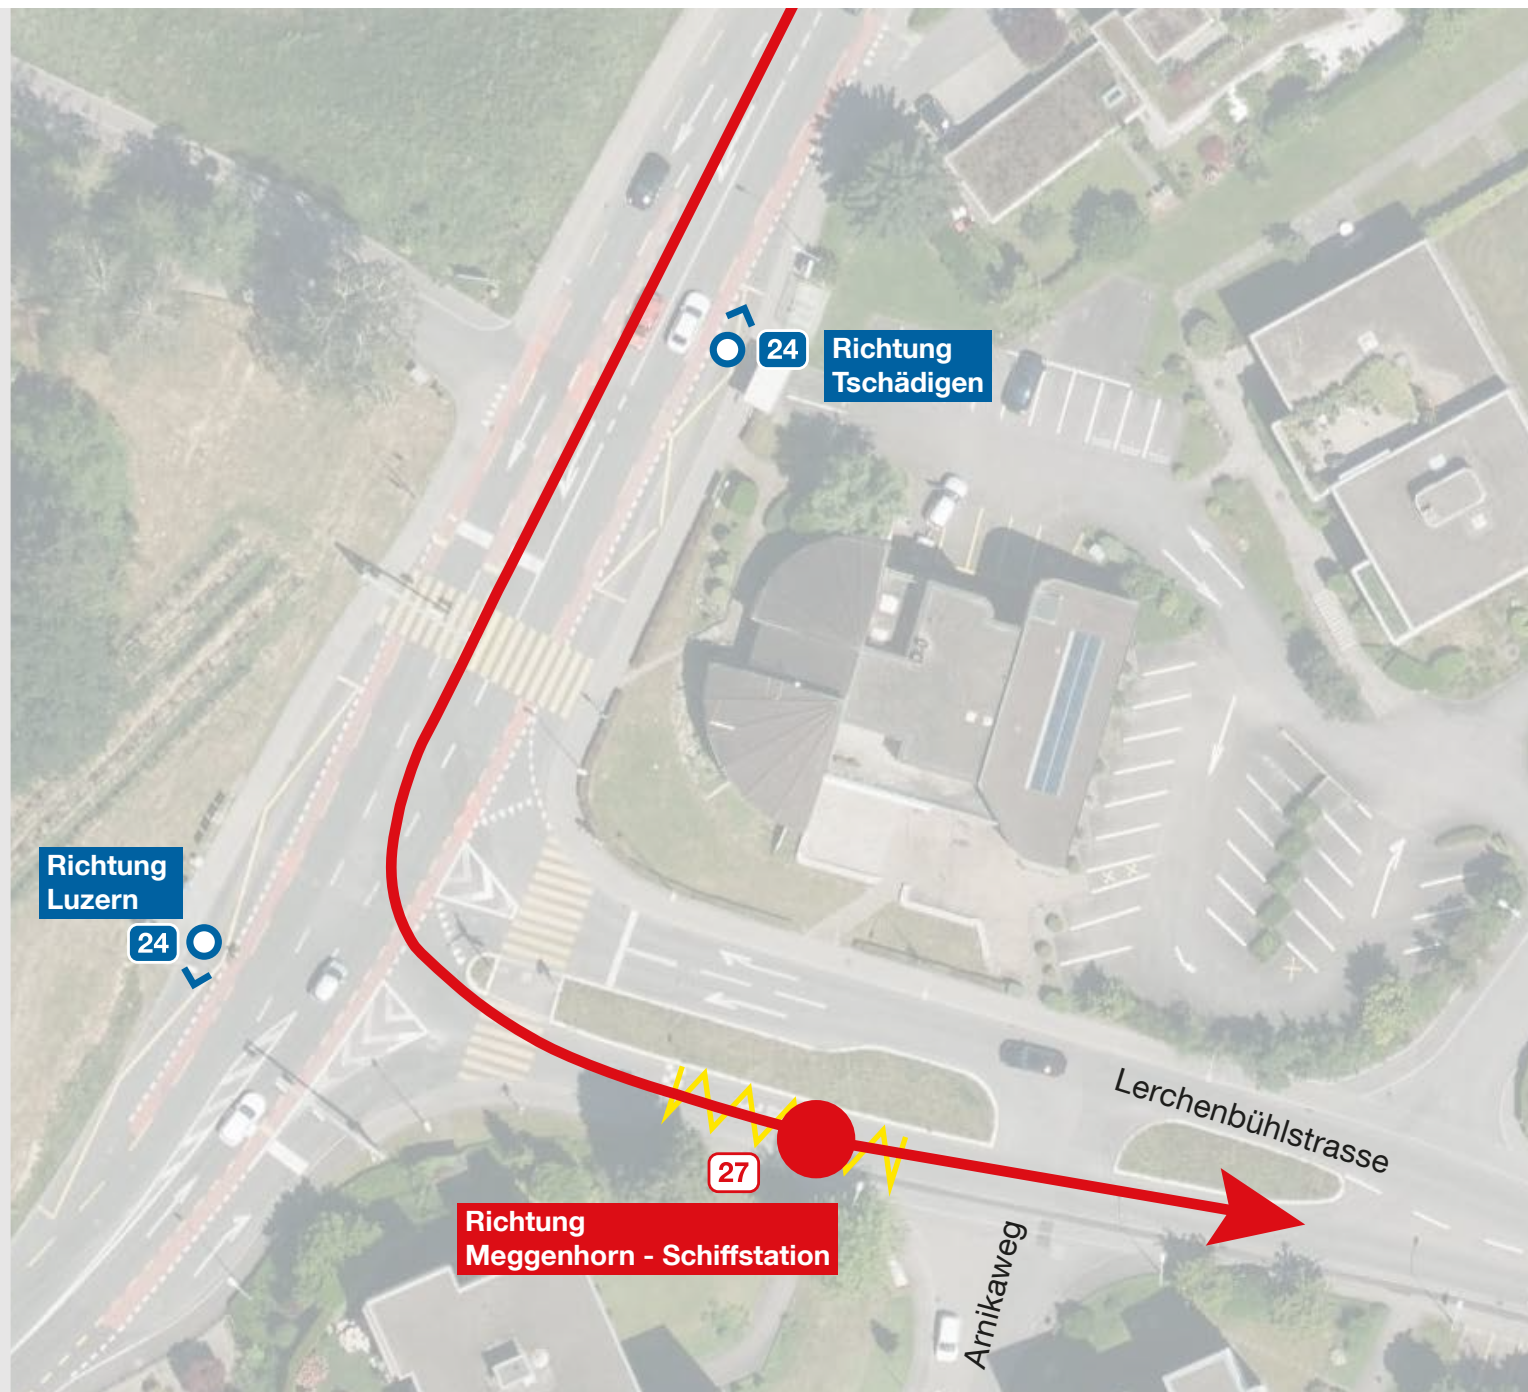

## Abfahrtsort Linie 27 Seebus Meggen

Die Haltestelle der Linie 27 befindet sich in der Lerchenbühlstrasse vor der Einmündung Arnikaweg.

Echtzeit