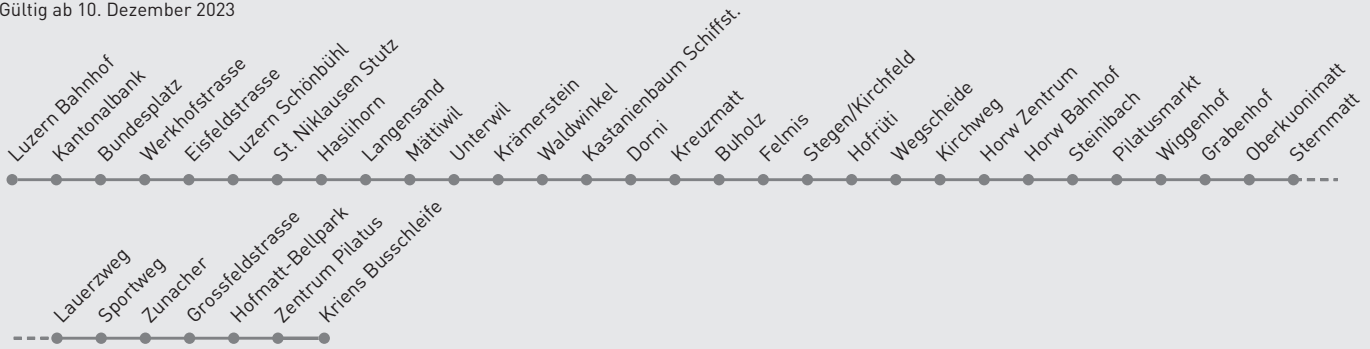

21 Luzern Bhf – Horw Zentrum – Pilatusmarkt – Kriens Busschleife

Gültig ab 10. Dezember 2023

Montag bis Freitag

Luzern Bahnhof	05.55	06.10	06.25	06.40	06.55	07.10	07.25	07.35	08.00	08.30	09.00	09.30	10.00	10.30	11.00	11.30	12.00	12.30	13.00	13.30	14.00	14.30	14.55	15.10	15.25
Kastanienbaum Schiffst.	06.11	06.28	06.43	06.58	07.13	07.28	07.43	07.53	08.18	08.48	09.18	09.48	10.18	10.48	11.18	11.48	12.18	12.48	13.18	13.48	14.18	14.48	15.16	15.31	15.46
Horw Zentrum	06.20	06.37	06.52	07.07	07.22	07.37	07.52	08.03	08.27	08.57	09.27	09.57	10.27	10.57	11.27	11.57	12.27	12.57	13.27	13.57	14.27	14.57	15.26	15.41	15.56
Horw Zentrum	06.20	06.37	06.52	07.07	07.22	07.37	07.52	08.03	08.27	08.57	09.27	09.57	10.27	10.57	11.27	11.57	12.27	12.57	13.27	13.57	14.27	14.57	15.27	15.42	15.57
Pilatusmarkt	06.23	06.55	07.25	07.55	08.31	09.01	09.31	10.01	10.31	11.01	11.31	12.01	12.31	13.01	13.31	14.01	14.31	15.01	15.30	16.00					
Kriens Busschleife	06.32	07.04	07.34	08.04	08.40	09.10	09.40	10.10	10.40	11.10	11.40	12.10	12.40	13.10	13.40	14.10	14.40	15.10	15.40	16.10					
Luzern Bahnhof	15.40	15.55	16.10	16.25	16.40	16.55	17.10	17.25	17.40	17.55	18.10	18.25	18.40	19.00	19.30	20.03	20.33	21.03	21.33	22.03	22.33	23.03	23.33	00.03	
Kastanienbaum Schiffst.	16.01	16.16	16.31	16.46	17.01	17.16	17.31	17.46	18.01	18.16	18.31	18.46	19.01	19.18	19.48	20.19	20.49	21.19	21.49	22.19	22.49	23.19	23.49	00.19	
Horw Zentrum	16.11	16.26	16.41	16.56	17.11	17.26	17.41	17.56	18.11	18.26	18.41	18.56	19.12	19.27	19.58	20.28	20.58	21.28	21.58	22.28	22.58	23.28	23.59	00.29	
Horw Zentrum	16.27	16.57	17.27	17.57	18.27	18.57	19.27																		
Pilatusmarkt	16.30	17.00	17.30	18.00	18.30	19.00	19.30																		
Kriens Busschleife	16.40	17.10	17.40	18.10	18.40	19.10	19.39																		

Samstag

Luzern Bahnhof	06.00	06.30	07.00	07.30	08.00	08.30	09.00	09.30	10.00	10.30	11.00	11.30	12.00	12.30	13.00	13.30	14.00	14.30	15.00	15.30	16.00	16.30	17.00	17.30	18.00
Kastanienbaum Schiffst.	06.16	06.46	07.17	07.47	08.17	08.47	09.18	09.48	10.18	10.48	11.18	11.48	12.18	12.48	13.19	13.49	14.19	14.49	15.19	15.49	16.19	16.48	17.18	17.48	18.18
Horw Zentrum	06.25	06.55	07.27	07.57	08.27	08.57	09.27	09.57	10.27	10.57	11.27	11.57	12.27	12.57	13.29	13.59	14.29	14.59	15.29	15.59	16.29	16.57	17.27	17.57	18.27
Horw Zentrum	06.28	06.58	07.28	07.58	08.28	08.58	09.28	09.58	10.28	10.58	11.28	11.58	12.28	12.58	13.29	13.59	14.29	14.59	15.29	15.59	16.29	16.58	17.28	17.58	18.28
Pilatusmarkt	06.30	07.00	07.30	08.00	08.30	09.00	09.31	10.01	10.31	11.01	11.31	12.01	12.31	13.01	13.32	14.02	14.32	15.02	15.32	16.02	16.32	17.01	17.31	18.01	18.31
Kriens Busschleife	06.39	07.09	07.39	08.09	08.39	09.09	09.40	10.10	10.40	11.10	11.40	12.10	12.40	13.10	13.43	14.13	14.43	15.13	15.43	16.13	16.43	17.10	17.40	18.10	18.40
Luzern Bahnhof	18.30	19.00	19.30	20.03	20.33	21.03	21.33	22.03	22.33	23.03	23.33	00.03													
Kastanienbaum Schiffst.	18.48	19.18	19.48	20.19	20.49	21.19	21.49	22.19	22.49	23.19	23.49	00.19													
Horw Zentrum	18.57	19.27	19.58	20.28	20.58	21.28	21.58	22.28	22.58	23.28	23.59	00.29													
Horw Zentrum	18.58	19.28																							
Pilatusmarkt	19.01	19.31																							
Kriens Busschleife	19.10	19.40