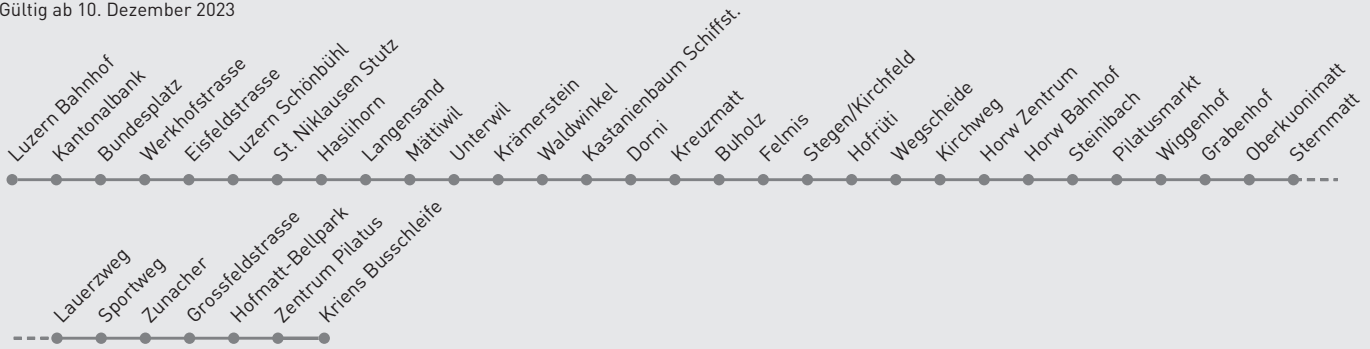

# 21 Luzern Bhf – Horw Zentrum – Pilatusmarkt – Kriens Busschleife

Gültig ab 10. Dezember 2023

## Montag bis Freitag

Luzern Bahnhof	05.55	06.10	06.25	06.40	06.55	07.10	07.25	07.35	08.00	08.30	09.00	09.30	10.00	10.30	11.00	11.30	12.00	12.30	13.00	13.30	14.00	14.30	14.55	15.10	15.25
Kastanienbaum Schiffst.	06.11	06.28	06.43	06.58	07.13	07.28	07.43	07.53	08.18	08.48	09.18	09.48	10.18	10.48	11.18	11.48	12.18	12.48	13.18	13.48	14.18	14.48	15.16	15.31	15.46
Horw Zentrum	06.20	06.37	06.52	07.07	07.22	07.37	07.52	08.03	08.27	08.57	09.27	09.57	10.27	10.57	11.27	11.57	12.27	12.57	13.27	13.57	14.27	14.57	15.26	15.41	15.56
Horw Zentrum	06.20	06.37	06.52	07.07	07.22	07.37	07.52	08.03	08.27	08.57	09.27	09.57	10.27	10.57	11.27	11.57	12.27	12.57	13.27	13.57	14.27	14.57	15.27	15.42	15.57
Pilatusmarkt	06.23	06.55	07.25	07.55	08.31	09.01	09.31	10.01	10.31	11.01	11.31	12.01	12.31	13.01	13.31	14.01	14.31	15.01	15.30	16.00					
Kriens Busschleife	06.32	07.04	07.34	08.04	08.40	09.10	09.40	10.10	10.40	11.10	11.40	12.10	12.40	13.10	13.40	14.10	14.40	15.10	15.40	16.10					
Luzern Bahnhof	15.40	15.55	16.10	16.25	16.40	16.55	17.10	17.25	17.40	17.55	18.10	18.25	18.40	19.00	19.30	20.03	20.33	21.03	21.33	22.03	22.33	23.03	23.33	00.03	
Kastanienbaum Schiffst.	16.01	16.16	16.31	16.46	17.01	17.16	17.31	17.46	18.01	18.16	18.31	18.46	19.01	19.18	19.48	20.19	20.49	21.19	21.49	22.19	22.49	23.19	23.49	00.19	
Horw Zentrum	16.11	16.26	16.41	16.56	17.11	17.26	17.41	17.56	18.11	18.26	18.41	18.56	19.12	19.27	19.58	20.28	20.58	21.28	21.58	22.28	22.58	23.28	23.59	00.29	
Horw Zentrum	16.27	16.57	17.27	17.57	18.27	18.57	19.27																		
Pilatusmarkt	16.30	17.00	17.30	18.00	18.30	19.00	19.30																		
Kriens Busschleife	16.40	17.10	17.40	18.10	18.40	19.10	19.39																		