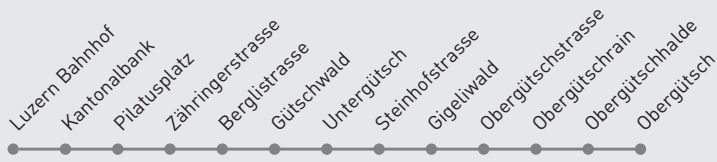

10 Luzern Bahnhof – Luzern Obergütsch

Gültig ab 10. Dezember 2023

Montag bis Freitag

Luzern Bahnhof	05.23	05.45	06.00	06.10	06.20	06.30	06.40	06.50	07.00	07.10	07.20	07.30	07.40	07.50	08.00	08.15	08.30	08.45	09.00	09.15	09.30	09.45	10.00	10.15	10.30
Steinhofstrasse	05.30	05.52	06.08	06.18	06.28	06.38	06.48	06.58	07.08	07.18	07.28	07.38	07.48	07.58	08.08	08.23	08.38	08.53	09.08	09.23	09.38	09.53	10.08	10.23	10.38
Obergütsch	05.33	05.55	06.11	06.21	06.31	06.41	06.51	07.01	07.11	07.21	07.31	07.41	07.51	08.01	08.11	08.26	08.41	08.56	09.11	09.26	09.41	09.56	10.11	10.26	10.41
Luzern Bahnhof	10.45	11.00	11.15	11.30	11.45	12.00	12.15	12.30	12.45	13.00	13.15	13.30	13.45	14.00	14.15	14.30	14.45	15.00	15.15	15.30	15.45	16.00	16.10	16.20	16.30
Steinhofstrasse	10.53	11.08	11.23	11.38	11.53	12.08	12.23	12.38	12.53	13.08	13.23	13.38	13.53	14.08	14.23	14.38	14.53	15.08	15.24	15.39	15.54	16.09	16.19	16.29	16.39
Obergütsch	10.56	11.11	11.26	11.41	11.56	12.11	12.26	12.41	12.56	13.11	13.26	13.41	13.56	14.11	14.26	14.41	14.56	15.11	15.28	15.43	15.58	16.13	16.23	16.33	16.43
Verkehrshinweis																		A	A	A	A	A	A	A	A
Luzern Bahnhof	16.40	16.50	17.00	17.10	17.20	17.30	17.40	17.50	18.00	18.10	18.20	18.30	18.45	19.00	19.15	19.30	19.45	20.02	20.32	21.02	21.32	22.02	22.32	23.02	23.32
Steinhofstrasse	16.49	16.59	17.09	17.19	17.29	17.39	17.49	17.59	18.09	18.19	18.29	18.39	18.54	19.08	19.23	19.38	19.53	20.09	20.39	21.09	21.39	22.09	22.39	23.09	23.39
Obergütsch	16.53	17.03	17.13	17.23	17.33	17.43	17.53	18.03	18.13	18.23	18.33	18.43	18.58	19.11	19.26	19.41	19.56	20.12	20.42	21.12	21.42	22.12	22.42	23.12	23.42
Verkehrshinweis	A	A																							
Luzern Bahnhof	00.02	00.35																							
Steinhofstrasse	00.09	00.42																							
Obergütsch	00.12	00.45																							

Samstag

Luzern Bahnhof	05.30	06.00	06.15	06.30	06.45	07.00	07.15	07.30	07.45	08.00	08.15	08.30	08.45	09.00	09.15	09.30	09.45	10.00	10.15	10.30	10.45	11.00	11.15	11.30	11.45
Steinhofstrasse	05.37	06.07	06.22	06.38	06.53	07.08	07.23	07.38	07.53	08.08	08.23	08.38	08.53	09.08	09.23	09.38	09.53	10.08	10.23	10.38	10.53	11.08	11.23	11.38	11.53
Obergütsch	05.40	06.10	06.25	06.41	06.56	07.11	07.26	07.41	07.56	08.11	08.26	08.41	08.56	09.11	09.26	09.41	09.56	10.11	10.26	10.41	10.56	11.11	11.26	11.41	11.56
Luzern Bahnhof	12.00	12.15	12.30	12.45	13.00	13.15	13.30	13.45	14.00	14.15	14.30	14.45	15.00	15.15	15.30	15.45	16.00	16.15	16.30	16.45	17.00	17.15	17.30	17.45	18.00
Steinhofstrasse	12.08	12.23	12.38	12.53	13.09	13.24	13.39	13.54	14.09	14.24	14.39	14.54	15.09	15.24	15.39	15.54	16.09	16.24	16.38	16.53	17.08	17.23	17.38	17.53	18.08
Obergütsch	12.11	12.26	12.41	12.56	13.13	13.28	13.43	13.58	14.13	14.28	14.43	14.58	15.13	15.28	15.43	15.58	16.13	16.28	16.41	16.56	17.11	17.26	17.41	17.56	18.11
Verkehrshinweis				A	A	A	A	A	A	A	A	A	A	A											
Luzern Bahnhof	18.15	18.30	19.00	19.30	20.02	20.32	21.02	21.32	22.02	22.32	23.02	23.32	00.02	00.35											
Steinhofstrasse	18.23	18.38	19.08	19.38	20.09	20.39	21.09	21.39	22.09	22.39	23.09	23.39	00.09	00.42											
Obergütsch	18.26	18.41	19.11	19.41	20.12	20.42	21.12	21.42	22.12	22.42	23.12	23.42	00.12	00.45											

Sonn- und Feiertag